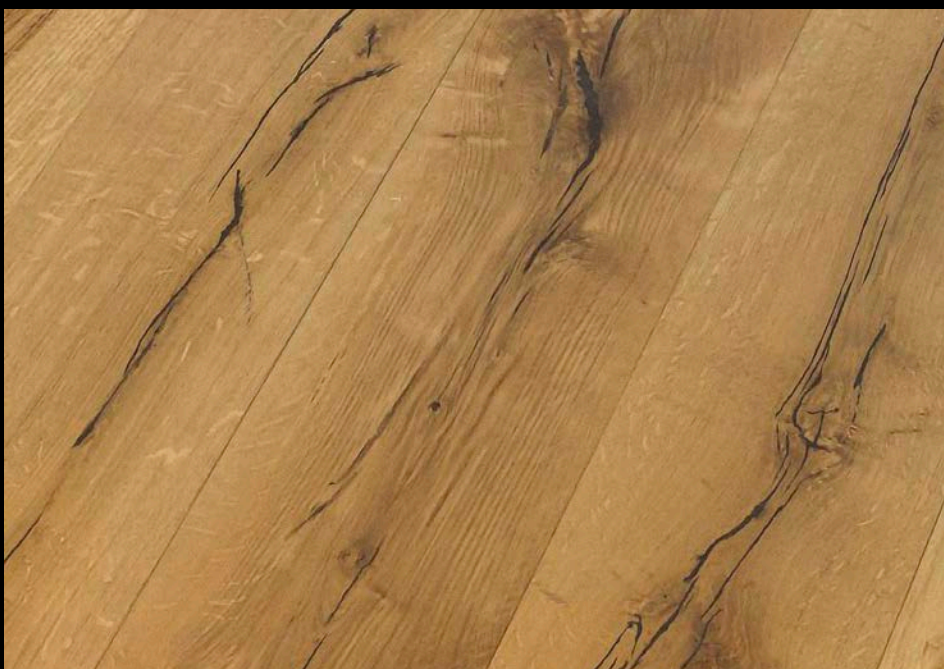

 AC4 23-32

 9 lamel v balení

 2,66 m² v balení

FLOOR[®]
FOREVER
WOOD

Dřevěné podlahy

Inspiration Wood

Třívrstvá dřevěná podlaha

Dub Rustik LIFE / Dub Provence (Rustik)