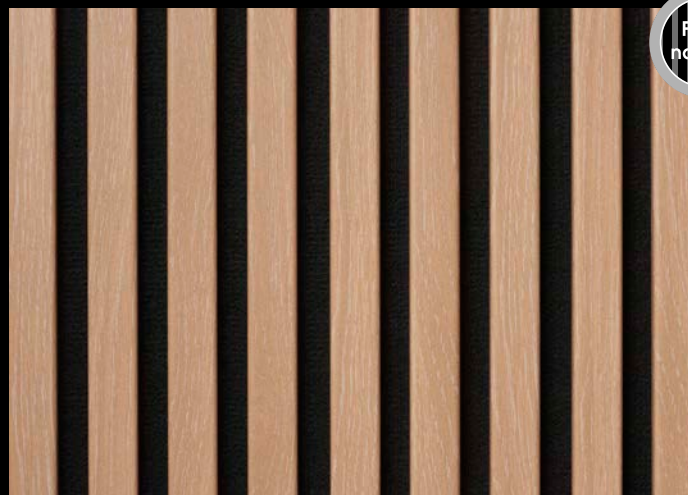

Fólie
na MDF

UL 880

W880